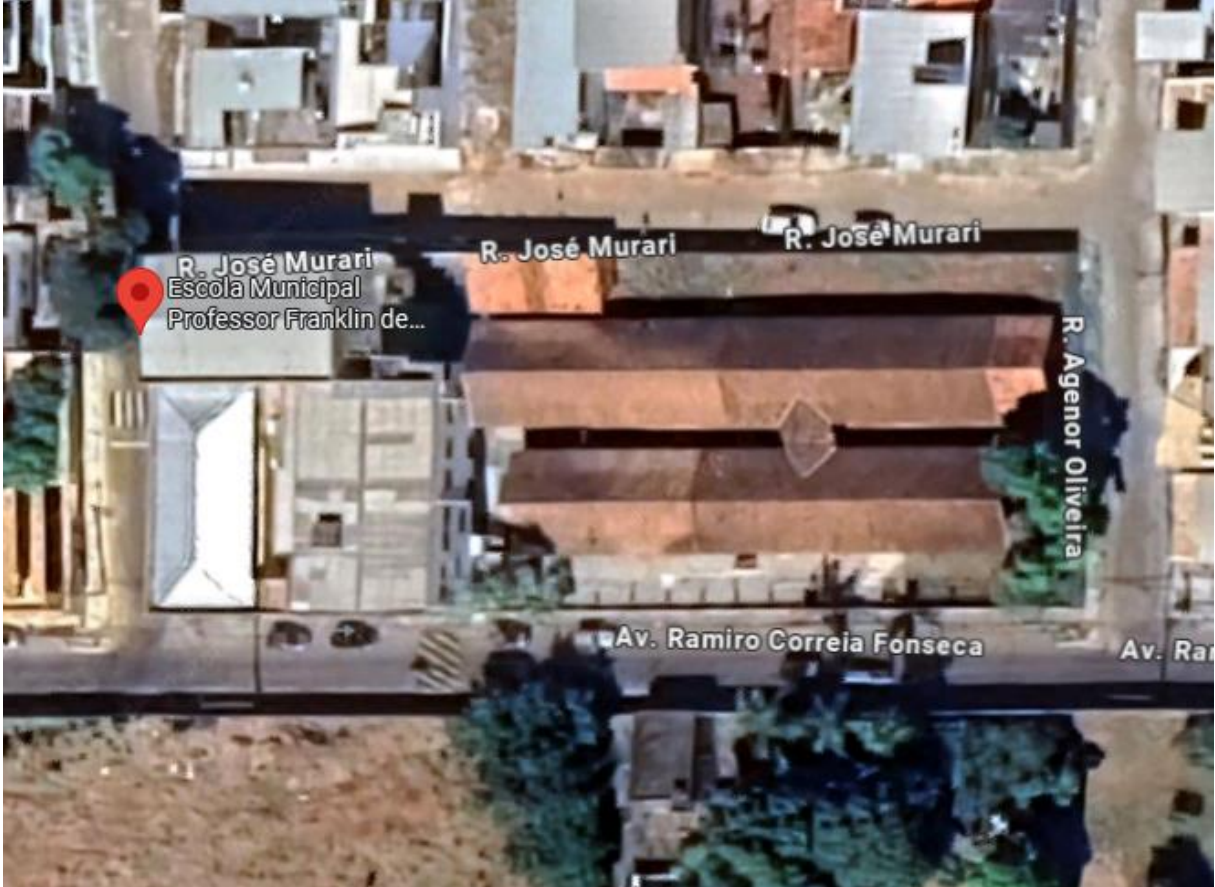

LOCALIZAÇÃO DA ESCOLA MUNICIPAL FRANKLIN DE CARVALHO

Foto 1: Localização da E.M. Franklin de Carvalho

20°27'59.4"S 45°26'14.5"W

Fonte: Google Maps

Foto 2: Localização da E.M. Franklin de Carvalho - Ampliada

20°27'59.4"S 45°26'14.5"W

Fonte: Google Maps

Formiga/MG, 17 de outubro de 2025.

Iago Dias Lopes

Arquiteto e Urbanista – CAU A150504-1

Coordenador do Setor de Projetos Estruturais.