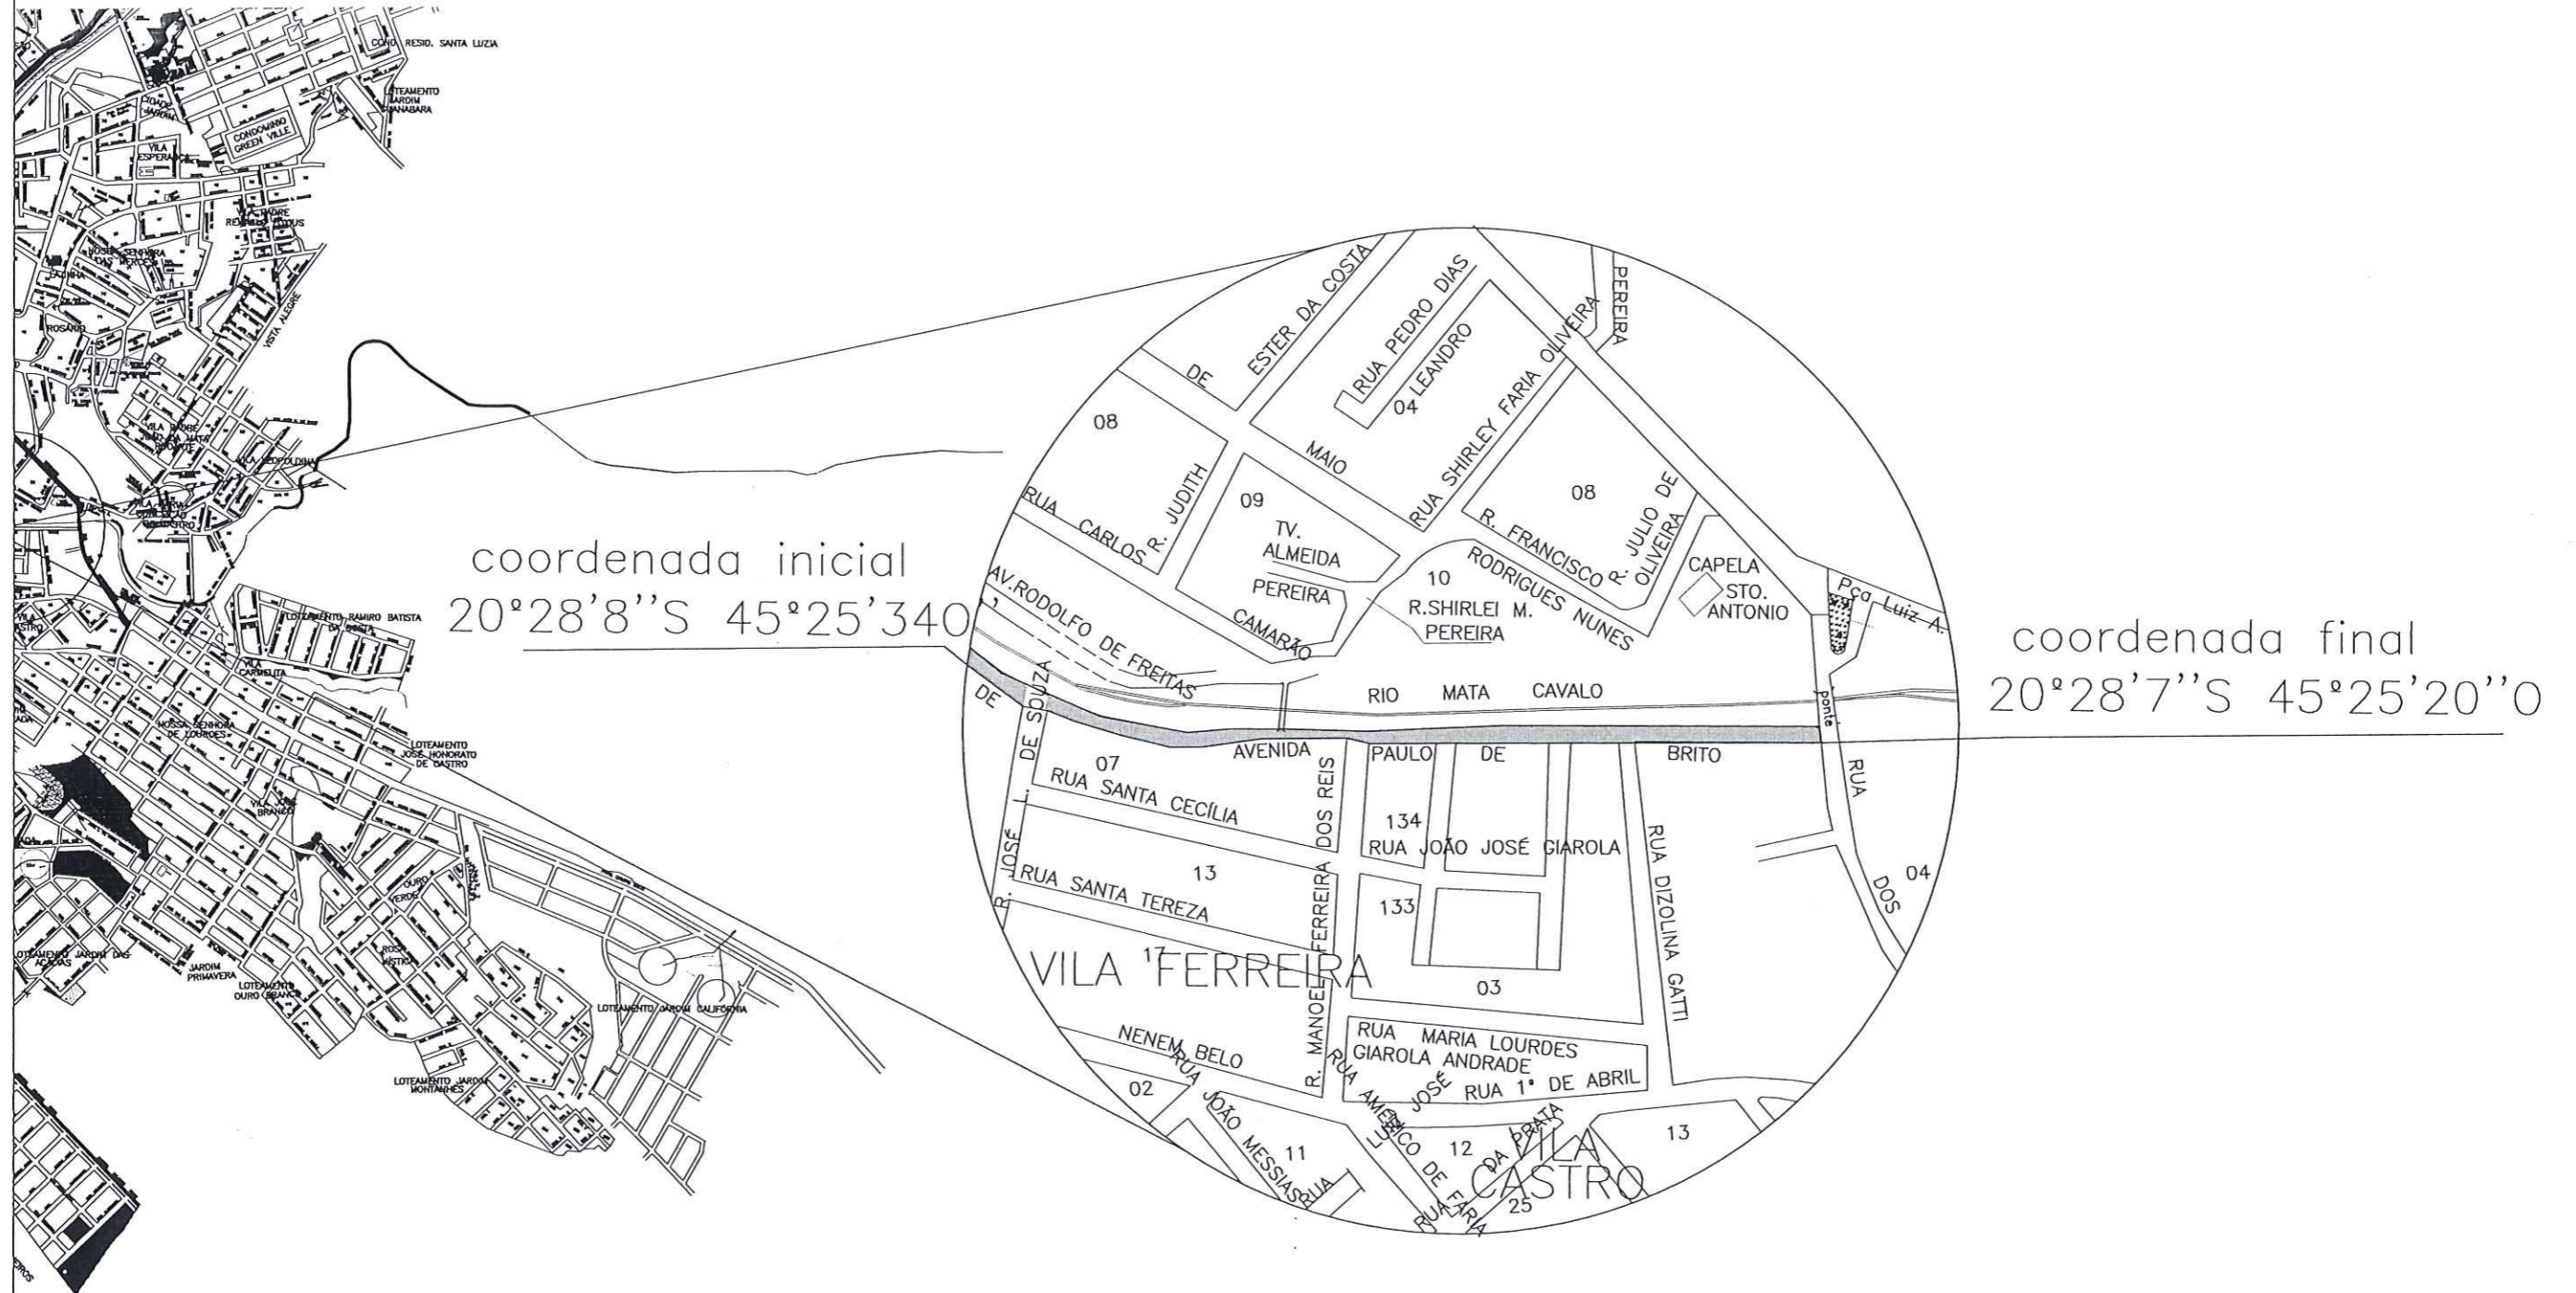

PLANTA DE LOCALIZAÇÃO AV. PAULO DE BRITO

Felipe Basílio Nunes
 Secretário Municipal
 de Obras e Trânsito
 PROJETO APROVADO POR:
FBNunes

Florença Maria Vieira
 Engenheira Civil
 CREA-MG - 250047
Florença Maria Vieira
 Secretaria Municipal de Obras e Trânsito
 Data: 11 | 2023
 Planta de Localização Av. Paulo de Brito
 Escala: Sem escala
 Eng Civil: Florença Maria Vieira | CREA: 250047

Secretaria de Obras e Trânsito
 Rua: Coronel Gonçalves D'Amarante, nº 83
 Centro - Formiga | MG - Cep: 35570-146
 (37) 3329-1846
 secretariafgobrasetransito@gmail.com.br