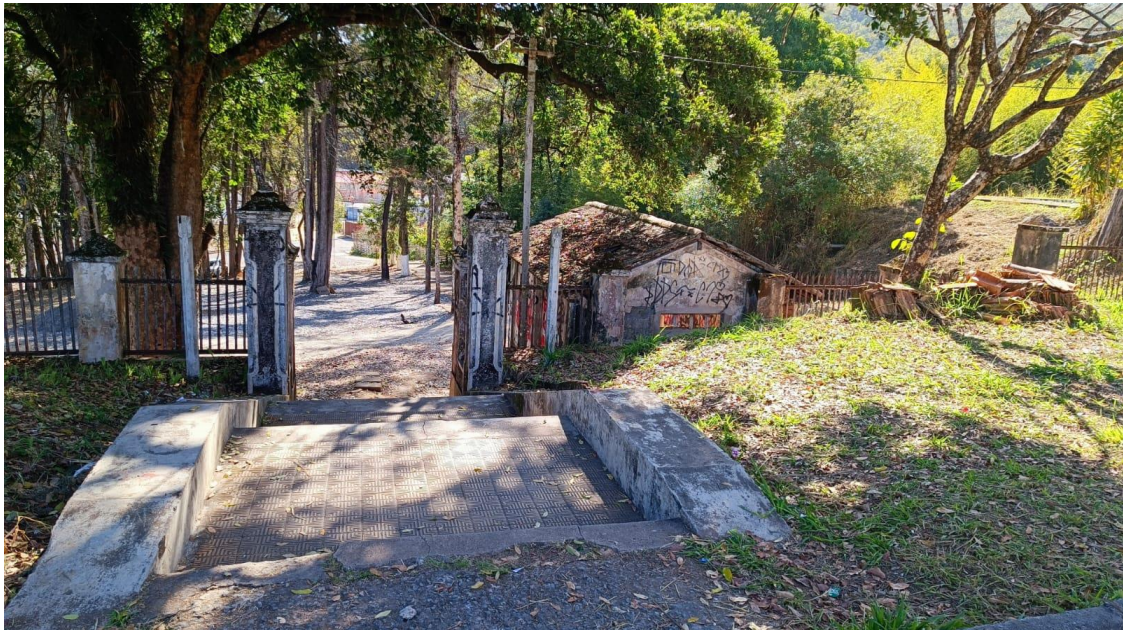

**RELATÓRIO FOTOGRÁFICO**

Este relatório é referente à reforma do Gradil da Casa do Engenheiro, localizada na Rua Governador Benedito Valadares, nº 65, Bairro Centro, no município de Formiga – MG, que é um imóvel Tombado pelo Município de Formiga, a pedido da Secretaria Municipal de Cultura.

**FOTO 1: VISTA SUPERIOR DO ENTORNO. FONTE: GOOGLE MAPS**

**FOTO 2: VISTA DO LOCAL ONDE SERÁ INSTALADO O PORTÃO**

**FOTO 3: VISTA DO LOCAL ONDE SERÁ EDIFICADO O MURO PARA INSTALAÇÃO DO PORTÃO**

**FOTO 4: VISTA DO MURO ONDE SERÁ INSTALADO O PORTÃO**

**FOTO 5: VISTA DA GRADE EM TORNO DA CASA DO ENGENHEIRO**

**FOTO 6: VISTA DE PARTE DA GRADE NO TORNO DA CASA DO ENGENHEIRO**

**FOTO 7: VISTA DO PORTÃO QUE FAZ PARTE DA GRADE**

**FOTO 8: VISTA DE PARTE DA GRADE EM TORNO DA CASA DO ENGENHEIRO**

**FOTO 9: VISTA DE PARTE DA GRADE**

**FOTO 10: VISTA DO PORTÃO DE PEDESTRES QUE FAZ PARTE DA GRADE**

**FOTO 11: VISTA DA GARAGEM QUE SERÁ DEMOLIDADA**

Formiga/MG, 25 de agosto de 2023.

Alex Sandro Alvarenga Arouca  
Secretário Municipal de Cultura