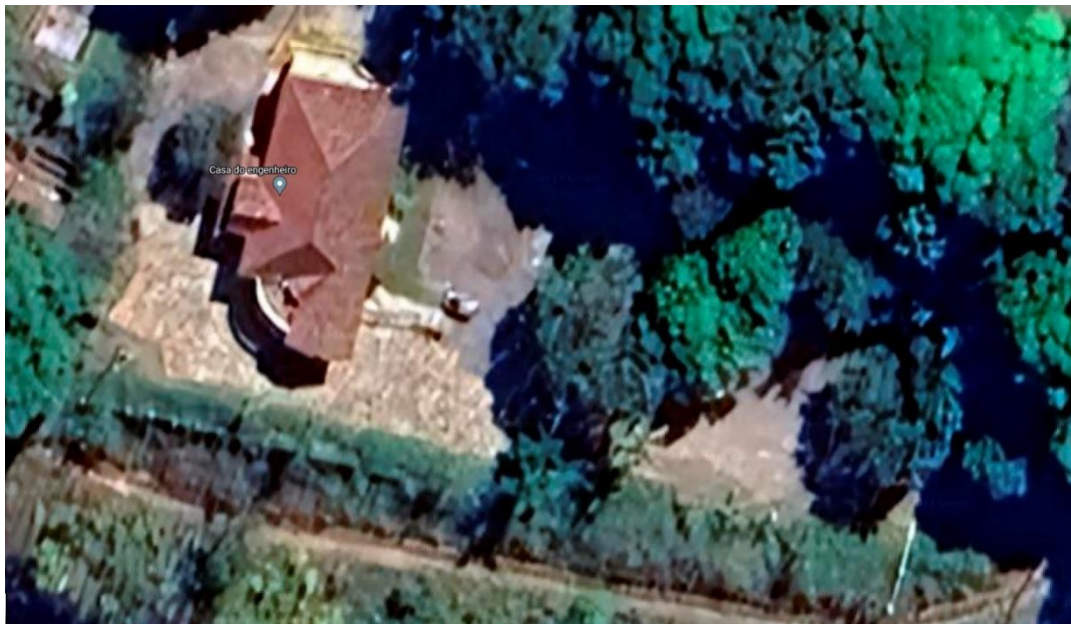

**RELATÓRIO FOTOGRÁFICO**

Este relatório é referente à reforma do Gradil da Casa do Engenheiro, localizada na Rua Governador Benedito Valadares, nº 65, Bairro Centro, no município de Formiga – MG, que é um imóvel Tombado pelo Município de Formiga, a pedido da Secretaria Municipal de Cultura.

**FOTO 1: VISTA SUPERIOR DO ENTORNO. FONTE: GOOGLE MAPS**

**FOTO 2: VISTA DO LOCAL ONDE SERÁ INSTALADO O PORTÃO**

**FOTO 3: VISTA DO LOCAL ONDE SERÁ EDIFICADO O MURO PARA INSTALAÇÃO DO PORTÃO**

**FOTO 4: VISTA DO MURO ONDE SERÁ INSTALADO O PORTÃO**

**FOTO 5: VISTA DA GRADE EM TORNO DA CASA DO ENGENHEIRO**

**FOTO 6: VISTA DE PARTE DA GRADE NO TORNO DA CASA DO ENGENHEIRO**

**FOTO 7: VISTA DO PORTÃO QUE FAZ PARTE DA GRADE**

**FOTO 8: VISTA DE PARTE DA GRADE EM TORNO DA CASA DO ENGENHEIRO**

**FOTO 9: VISTA DE PARTE DA GRADE**

**FOTO 10: VISTA DO PORTÃO DE PEDESTRES QUE FAZ PARTE DA GRADE**

**FOTO 11: VISTA DA GARAGEM QUE SERÁ DEMOLIDADA**

Formiga/MG, 25 de agosto de 2023.

Alex Sandro Alvarenga Arouca  
Secretário Municipal de Cultura